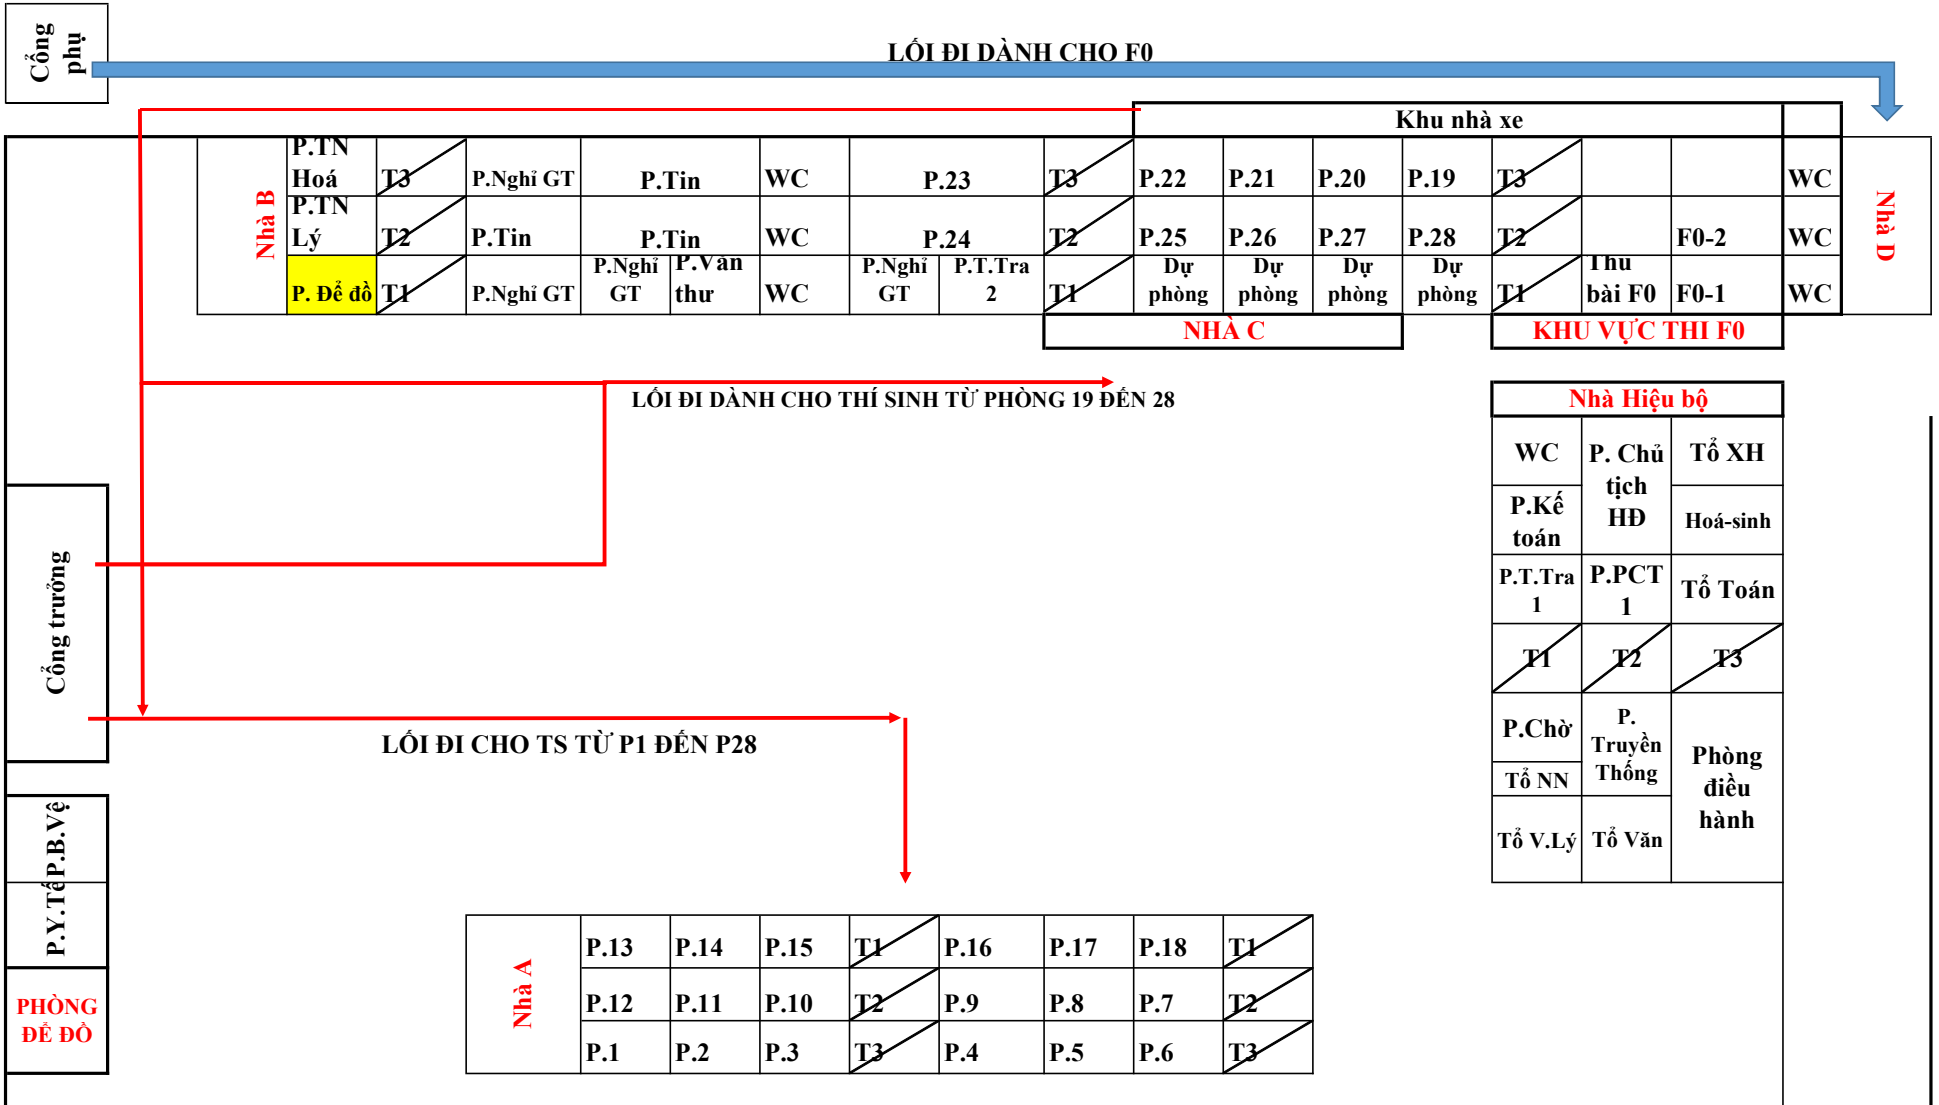

SƠ ĐỒ PHÒNG THI VÀ KHU VỰC THI KỶ THI TUYỂN SINH VÀO LỚP 10 THPT NĂM 2022

LỐI ĐI DÀNH CHO F0

Cổng phụ

Cổng trường

P.Y.Tếp P.B.Vệ

PHÒNG ĐỀ ĐÒ

Nhà D

LỐI ĐI DÀNH CHO THÍ SINH TỪ PHÒNG 19 ĐẾN 28

LỐI ĐI CHO TS TỪ P1 ĐẾN P28

Khu tập thể